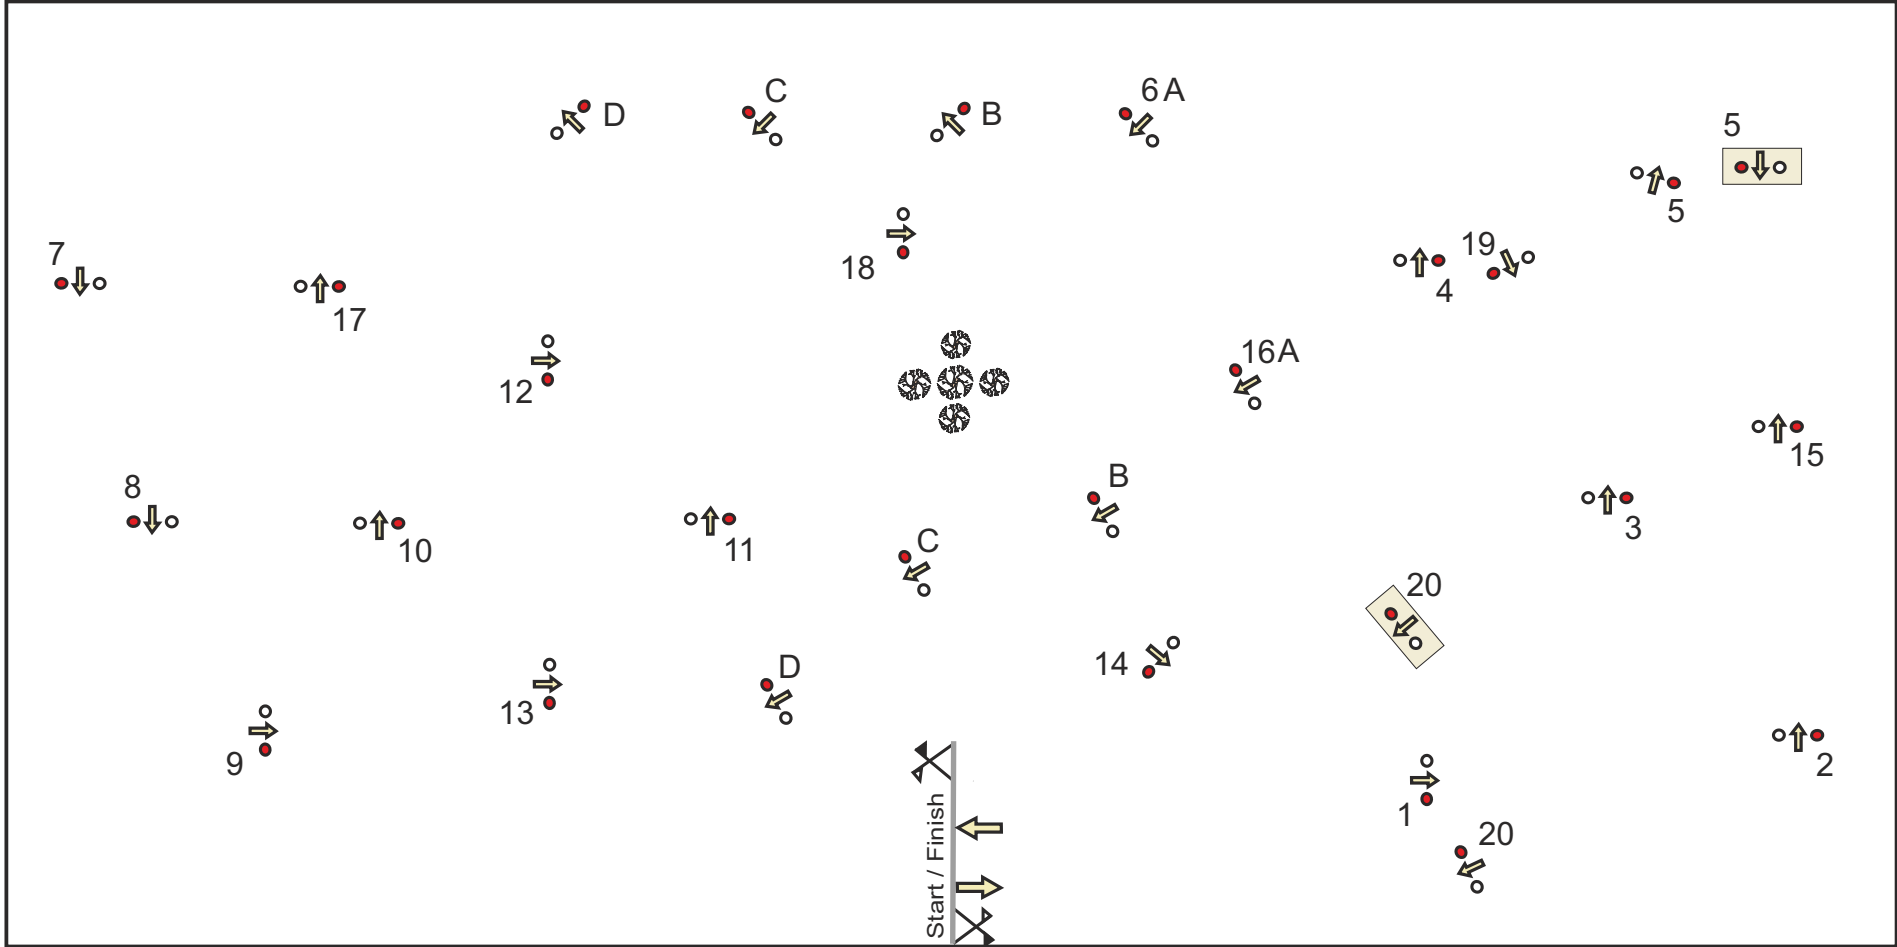

Vaardigheid / Cones Horst 2014 Klasse-4 + PE + CAI (1pa+2pa)

 = Spoorbreedte / Width: +/- 5 cm